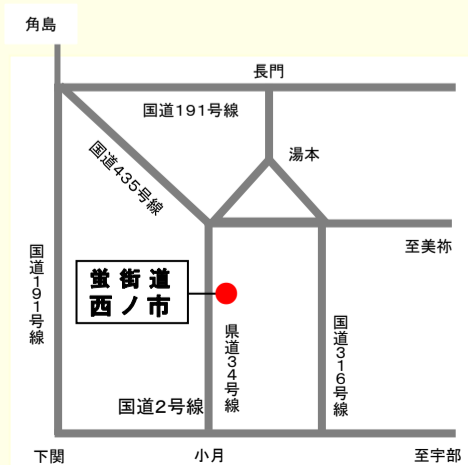

NISHINOICHI LIVE

2022.8.27sat 13:00
HOTARUKAIDO NISHINOICHI
Mamoru Shimizu LIVE

Vol.1

Mamoru Shimizu

NISHINOICHI LIVE 清水 MAMORU 衛 SHIMIZU

道の駅蛸街道西ノ市のステージに初登場の清水衛さんは平日は社員、そして週末はミュージシャン。やさしいアコースティックギターの音色に合わせて歌うのは歌謡曲やフォークのカバー曲やオリジナル曲などバラエティー豊かで、年配の人からお子様まで楽しめるステージです。

■日時/2022年8月27日(土) 13:00~13:30 ※雨天中止
■場所/ポッポ広場ステージ ■観覧無料

清水衛
Mamoru Shimizu
出身/山口県岩国市
現在下関を中心に活動中

<https://www.toyota-hotaru.com/>

豊田町道の駅 蛸街道西ノ市

下関市豊田町大字中村876-4 TEL.083-767-0241
●小月I.Cから車で20分 ●美祢I.Cから車で30分

西ノ市
LIVE
Vol.1

清水衛

Mamoru Shimizu

道の駅蛸街道西ノ市のステージに初登場の清水衛さんは平日は社員、そして週末はミュージシャン。やさしいアコースティックギターの音色に合わせて歌うのは歌謡曲やフォークのカバー曲やオリジナル曲などバラエティー豊かで、年配の人からお子様まで楽しめるステージです。

2022.8.27sat 13:00

HOTARUKAIDO NISHINOICHI
Mamoru Shimizu LIVE

■日時/2022年8月27日(土) 13:00~13:30 ■場所/ポッポ広場ステージ ■観覧無料